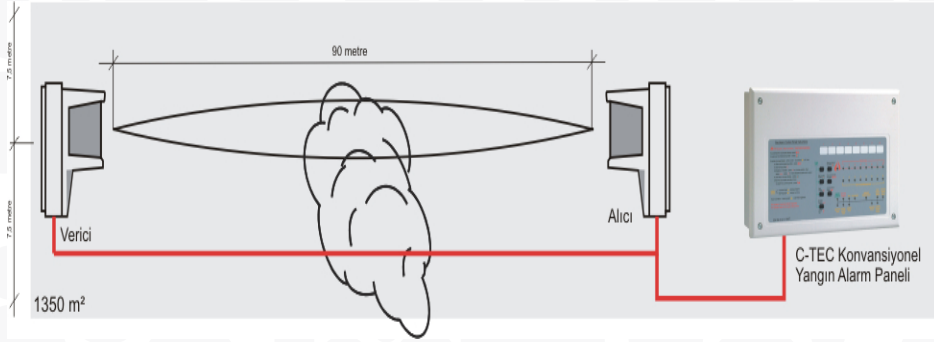

Konvansiyel Yangın Alarm Sistemleri Adresli Yangın Alarm Sistemleri

Entegre supervisor yazılımı ile 64 adete kadar santral ve / veya tekrarlayıcı panellerden oluşan network yapısına sahip adresli yangın alarm sistemlerinin bilgisayar ortamından grafiksel izlenmesi ve kontrolü.